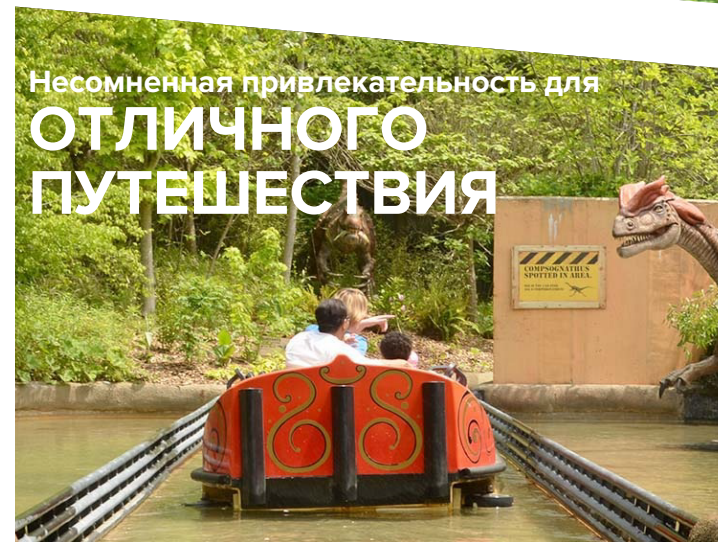

Сделайте путешествие приключением

Окунитесь в путешествие!

Система водного транспорта обеспечивает расслабляющее путешествие, позволяющее гостям погрузиться в историю вашего парка. Неторопливая прогулка на лодке может предоставить уникальный способ транспортировки гостей парка по тематически оформленным частям парка, с помощью переплетения экспонатов, садов или пейзажей вашего парка.

гостям открывается
НОВАЯ ПЕРСПЕКТИВА

Columbus Zoo, Powell, Ohio

лодки в наличии во многих размерах
ФОРМАХ И ТЕМАХ

Columbus Zoo, Powell, Ohio

Несомненная привлекательность для
ОТЛИЧНОГО ПУТЕШЕСТВИЯ

Columbus Zoo, Powell, Ohio

СЕМЕЙНОЕ РАЗВЛЕЧЕНИЕ

подходит для всех возрастов, чтобы
наслаждаться вместе

Columbus Zoo, Powell, Ohio

Vehicle Capacity
8-person boat

Hourly Capacity
1920 riders per hour

Light or Dark?

The Water Transportation System is suitable for indoors and outdoors. Make it into a dark ride to provide your guests with an added element of thrill.