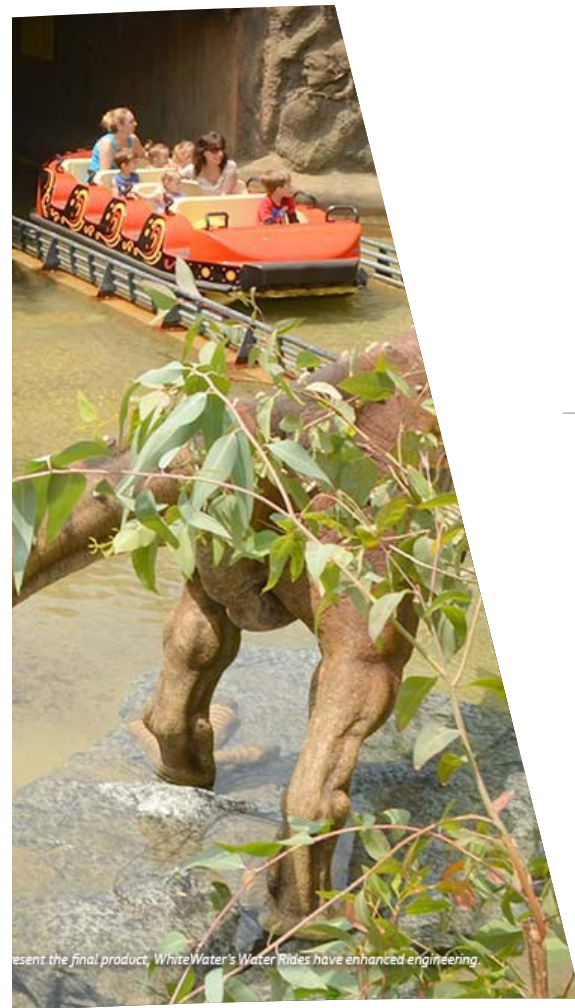

Сделайте путешествие приключением

Окунитесь в путешествие!

Система водного транспорта обеспечивает расслабляющее путешествие, позволяющее гостям погрузиться в историю вашего парка. Неторопливая прогулка на лодке может предоставить уникальный способ транспортировки гостей парка по тематически оформленным частям парка, с помощью переплетения экспонатов, садов или пейзажей вашего парка.

гостям открывается
НОВАЯ ПЕРСПЕКТИВА

Columbus Zoo, Powell, Ohio

лодки в наличии во многих размерах
ФОРМАХ И ТЕМАХ

Columbus Zoo, Powell, Ohio

Несомненная привлекательность для
ОТЛИЧНОГО ПУТЕШЕСТВИЯ

Columbus Zoo, Powell, Ohio

СЕМЕЙНОЕ РАЗВЛЕЧЕНИЕ

подходит для всех возрастов, чтобы
наслаждаться вместе

Columbus Zoo, Powell, Ohio

Vehicle Capacity
8-person boat

Hourly Capacity
1920 riders per hour

Light or Dark?

The Water Transportation System is suitable for indoors and outdoors. Make it into a dark ride to provide your guests with an added element of thrill.